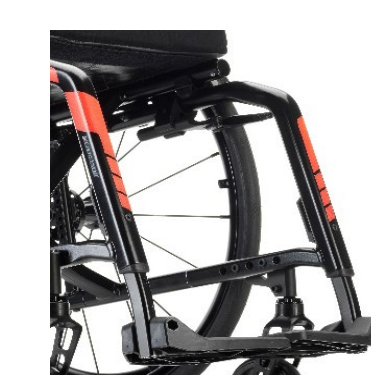

CODE		OMSCHRIJVING		Publieke prijs in €, 6% BTW inbegrepen
AFZONDERLIJKE VOETPLATEN MET FIXATIESTANG (VAST COMPOSIT OF HOEKINTELBAAR CARBON)				
	☐	Enkel op aanvraag	Levertermijn +3 weken	Op aanvraag
KLEDINGSBESCHERMERS				
KLEDINGSBESCHERMERS / SPATBORDEN				
DKC3405	◆	Kunststof kledijbeschermers, opklapbaar	UNIQUE TRANSPARANT OF NEON KLEUREN MOGELIJK	
DKC3420	☐	Carbon kledijbeschermers, opklapbaar	(NC : 3490, 3495)	165,00
DKC3440	☐	Carbon spatborden, afneembaar	(NC : 3490, 3495)	340,00
DKC3450	☐	Kunststof Spatborden , afneembaar	(NC : 3490, 3495, 6950)	165,00
UNIQUE - KLEUR KLEDIJBESCHERMERS			ENKEL BIJ KUNSTSTOF KLEDIJBESCHERMERS	
UKA3422	☐	TRANSPARANT		650,00
UKA3423	☐	TRANSPARANT BLAUW		700,00
UKA3424	☐	NEON GEEL		700,00
UKA3425	☐	NEON ORANJE		700,00
UKA3426	☐	NEON ROOD		700,00
UKA0006	☐	ANDER KLEUR - Graag info RAL-XXXX doorgeven aan CS		700,00
UKA0007	☐	Gepersonaliseerde afbeelding - Graag info doorgeven aan CS	Enkel via speciale fabricatie (DKA0000)	Op aanvraag
ARMSTEUNEN				
DKC3480	☐	Buisvormige armlegger, hoogteverstelbaar, afneembaar, wegklapbaar, met armpad	Niet met wegklapbare of opbouw duwhandvatten in combinatie met BH < 315mm; niet met Alber e-motion/twion	327,70
DKC3490	☐	Hoogteverstelbaar, kort	Niet met spatborden en met SHh<420mm	
DKC3495	☐	Hoogteverstelbaar, lang	Niet met spatborden en met SHh<420mm	360,88
FRAME				
STANDAARD FRAMEKLEUREN				
DKC4000	◆	SPACE BLACK		
DKC4010	☐	ANTHRACITE GREY		
DKC4020	☐	PURE WHITE	(NC : 4220)	
DKC4030	☐	CARMINE RED		
DKC4040	☐	AZURE BLUE		
DKC4060	☐	FLASHY YELLOW	10 dagen langere levertermijn	200,00
DKC4100	☐	BLACK GLOSSY	10 dagen langere levertermijn	200,00
DKC4130	☐	SILVER GREY	10 dagen langere levertermijn	200,00
DKC4145	☐	PEARL NIGHT BLUE	10 dagen langere levertermijn	200,00
DKC4150	☐	RUBY RED	10 dagen langere levertermijn	200,00
DKC4170	☐	DYNAMITE ORANGE	10 dagen langere levertermijn	200,00
DKC4180	☐	FOREST GREEN	10 dagen langere levertermijn	200,00
UKA4101	☐	DIAMOND SILVER	15 dagen langere levertermijn	750,00
UKA4102	☐	SATIN GREY	15 dagen langere levertermijn	750,00
UKA4103	☐	SKY BLUE	15 dagen langere levertermijn	750,00
UKA4104	☐	PLUM PURPLE	15 dagen langere levertermijn	750,00
UKA4105	☐	SALMON	15 dagen langere levertermijn	750,00
UKA0008	☐	ANDER KLEUR - Graag info RAL-XXXX doorgeven aan CS	Enkel via speciale fabricatie (DKA0000)	Op aanvraag
KERAMISCHE VERNIS				
UKA4066	☐	Keramische vernis afwerking	Enkel voor de Unique UKA410* kleuren mogelijk	550,00
STYLING				
DKC4190	☐	BOLD	(NC : 4300, 4310)	95,00
DKC4195	◆	TAG	(NC : 4200, 4210, 4220, 4230, 4240, 4250)	
DKC4197	☐	ZONDER AANDUIDING	(NC : 4200, 4210, 4220, 4230, 4240, 4250, 4300, 4310)	
BOLD KLEUREN				
DKC4200	☐	BLACK		
DKC4210	☐	DARK GREY		
DKC4220	☐	LIGHT GREY		
DKC4230	☐	RED		
DKC4240	☐	BLUE		
DKC4250	☐	GOLD		
UKA4252	☐	NEON YELLOW	STICKER BIJ STANDAARD KLEUR (DKA4000 - DKA4180)	195,00
UKA4253	☐	NEON GREEN	STICKER BIJ STANDAARD KLEUR (DKA4000 - DKA4180)	195,00
UKA4254	☐	NEON ORANGE	STICKER BIJ STANDAARD KLEUR (DKA4000 - DKA4180)	195,00