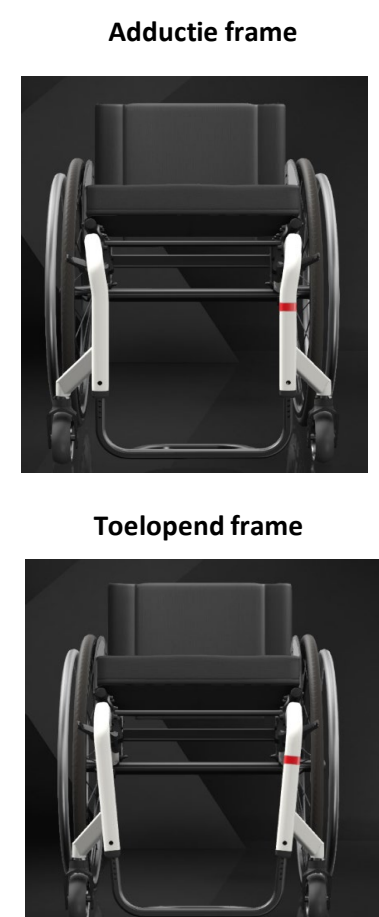

Küschall
 UNLIMIT YOUR WORLD

Datum:

Referentie:

Verdelers:

 Gelieve uw keuze aan te geven door een kruisje in het vierkantje Standaard optie Optie zonder meerprijs

CODE		OMSCHRIJVING		Publieke prijs in € 6% BTW inbegrepen
DKC0072	<input checked="" type="checkbox"/>	Küschall® K-Series Junior 2.0		2.724,97
SPECIALE FABRICATIE				
DKC0000	<input type="checkbox"/>	UNIQUE Speciale fabricatie		Op aanvraag
UKA0001	<input type="checkbox"/>	UNIQUE Personalisatie	Selecteer om de Unique opties UKAXXXX te kunnen aanduiden	
ZITOPTIES				
FRAME				
DKC1040	<input checked="" type="checkbox"/>	75° frame - Aluminium (toelopend)	(NC : 1475, 1490, 1495, 7240)	
DKC1050	<input type="checkbox"/>	75° frame - Aluminium - adductie voorframe	(NC : 1475, 1490, 1495, 1740, 1745, 1750, 3230, 7240)	110,00
DKC1060	<input type="checkbox"/>	75° frame - Aluminium - Verlengd frame (+ 5 cm) (toelopend)	(NC : 1410, 1420, 1435, 1740, 1745, 1750, 1755, 1760)	
DKC1070	<input type="checkbox"/>	90° frame - Aluminium (toelopend)	(NC : 1475, 1490, 1495, 7240)	
DKC1080	<input type="checkbox"/>	90° frame - Aluminium - adductie voorframe	(NC : 1475, 1490, 1495, 1740, 1745, 1750, 3230, 5300, 5350, 5400, 5450, 5500, 7240)	110,00
DKC1090	<input type="checkbox"/>	90° frame - Aluminium - Verlengd frame (+ 5 cm) (toelopend)	(NC : 1410, 1420, 1435, 1740, 1745, 1750, 1755, 1760,)	
VERING				
DKC1200	<input type="checkbox"/>	40-65 kg	(NC : 1310, 1350, 1355, 1410, 1520, 1740,	429,00
DKC1210	<input type="checkbox"/>	65-85 kg	1745, 1815, 1820, 1825, 1830, 1835, 6030,	429,00
DKC1220	<input type="checkbox"/>	85-100 kg	6040, 6420, 6430, 6950)	429,00
ZITBREEDTE (SB)				
DKC1310	<input type="checkbox"/>	320 mm	(NC : 2050, 2300 to 2357, 2610, 2630, 2710, 2720, 2740, 2742, 2744, 2746, 2748, 3405, 3420)	
DKC1315	<input type="checkbox"/>	340 mm	(NC : 2300 to 2357, 2710, 2720, 2740, 2742, 2744, 2746, 2748, 3405, 3420)	
DKC1320	<input type="checkbox"/>	360 mm	(NC : 2364 to 2372, 2710, 2748)	
DKC1325	<input type="checkbox"/>	380 mm	(NC: 2366 to 2372)	
DKC1330	<input checked="" type="checkbox"/>	400 mm	(NC : 2360, 2366, 2368, 2370, 2372)	
DKC1335	<input type="checkbox"/>	420 mm	(NC : 2360, 2362, 2368, 2370, 2372)	
DKC1340	<input type="checkbox"/>	440 mm	(NC : 2210, 2360, 2362, 2364, 2370, 2372, 2630)	
DKC1345	<input type="checkbox"/>	460 mm	(NC : 2210, 2360, 2362, 2364, 2372, 2630)	
DKC1350	<input type="checkbox"/>	480 mm	(NC : 2210, 2345, 2360, 2362, 2364, 2366, 2630, 3230)	
DKC1355	<input type="checkbox"/>	500 mm	(NC : 2210, 2300, 2305, 2310, 2315, 2345, 2360, 2362, 2364, 2366, 2368, 2630, 3210, 3230)	
ZITDIEPTE (ST)				
DKC1410	<input type="checkbox"/>	350 mm	(NC: 1500, 1510, 2630, 2710, 2720, 2748, 2860, 7810, 7820, 7830)	
DKC1420	<input type="checkbox"/>	375 mm	(NC : 2710, 2720, 2748, 7810, 7820, 7830)	